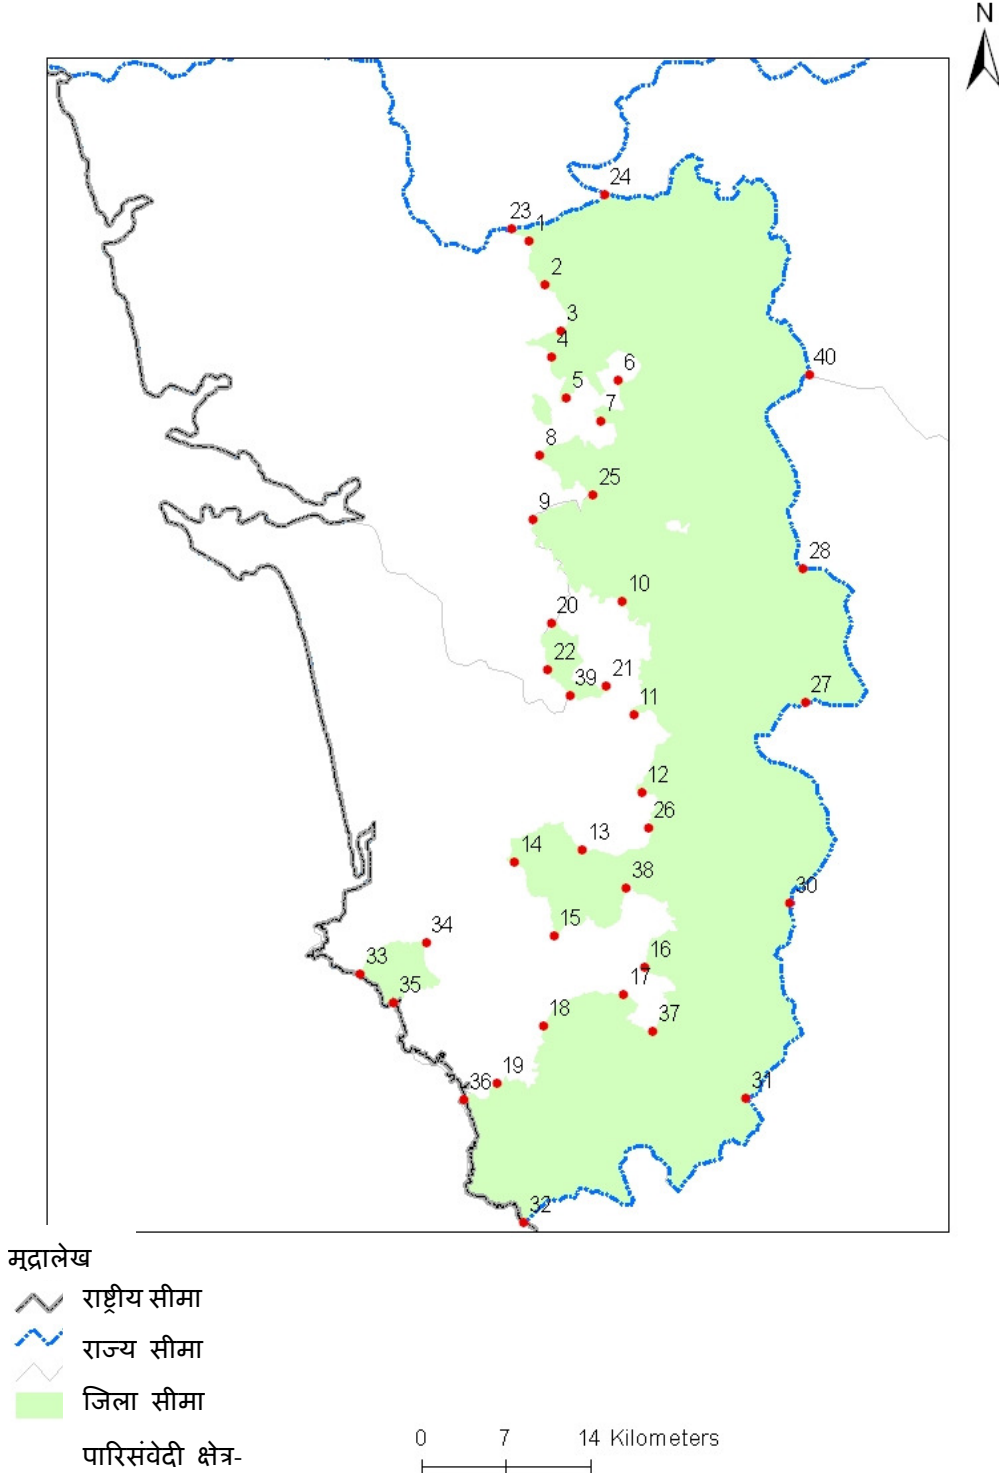

अनुबंध ख3

गोवा राज्य में आने वाले पश्चिमी घाट पारि-संवेदी क्षेत्र का राज्य-वार मानचित्र

गोवा में पारि-संवेदी क्षेत्र की बाहरी सीमा के मुख्य बिंदुओं के अक्षांतर और देशांतर

बिंदु	देशांतर	अक्षांतर
1	74.061	15.6167
2	74.0747	15.585
3	74.0886	15.5509
4	74.082	15.5315
5	74.0956	15.5021
6	74.1345	15.5168
7	74.1222	15.4865
8	74.0765	15.4595
9	74.0736	15.4127
10	74.1451	15.3546
11	74.1572	15.2726
12	74.1658	15.2156
13	74.1222	15.172
14	74.0698	15.1603
15	74.1028	15.1079
16	74.1737	15.0881
17	74.1586	15.0672
18	74.097	15.042
19	74.0633	14.9976
20	74.0904	15.3369
21	74.1355	15.2921
22	74.0895	15.3022
23	74.0471	15.6247
24	74.1187	15.6524
25	74.1191	15.4324
26	74.1723	15.1895
27	74.2903	15.2865
28	74.2845	15.3846
30	74.2842	15.139
31	74.2565	14.9944
32	74.0886	14.8973
33	73.954	15.0733
34	74.0037	15.0992
35	73.9808	15.0539
36	74.0384	14.9855
37	74.1823	15.0414
38	74.1574	15.1446
39	74.1075	15.284
40	74.2832	15.5271