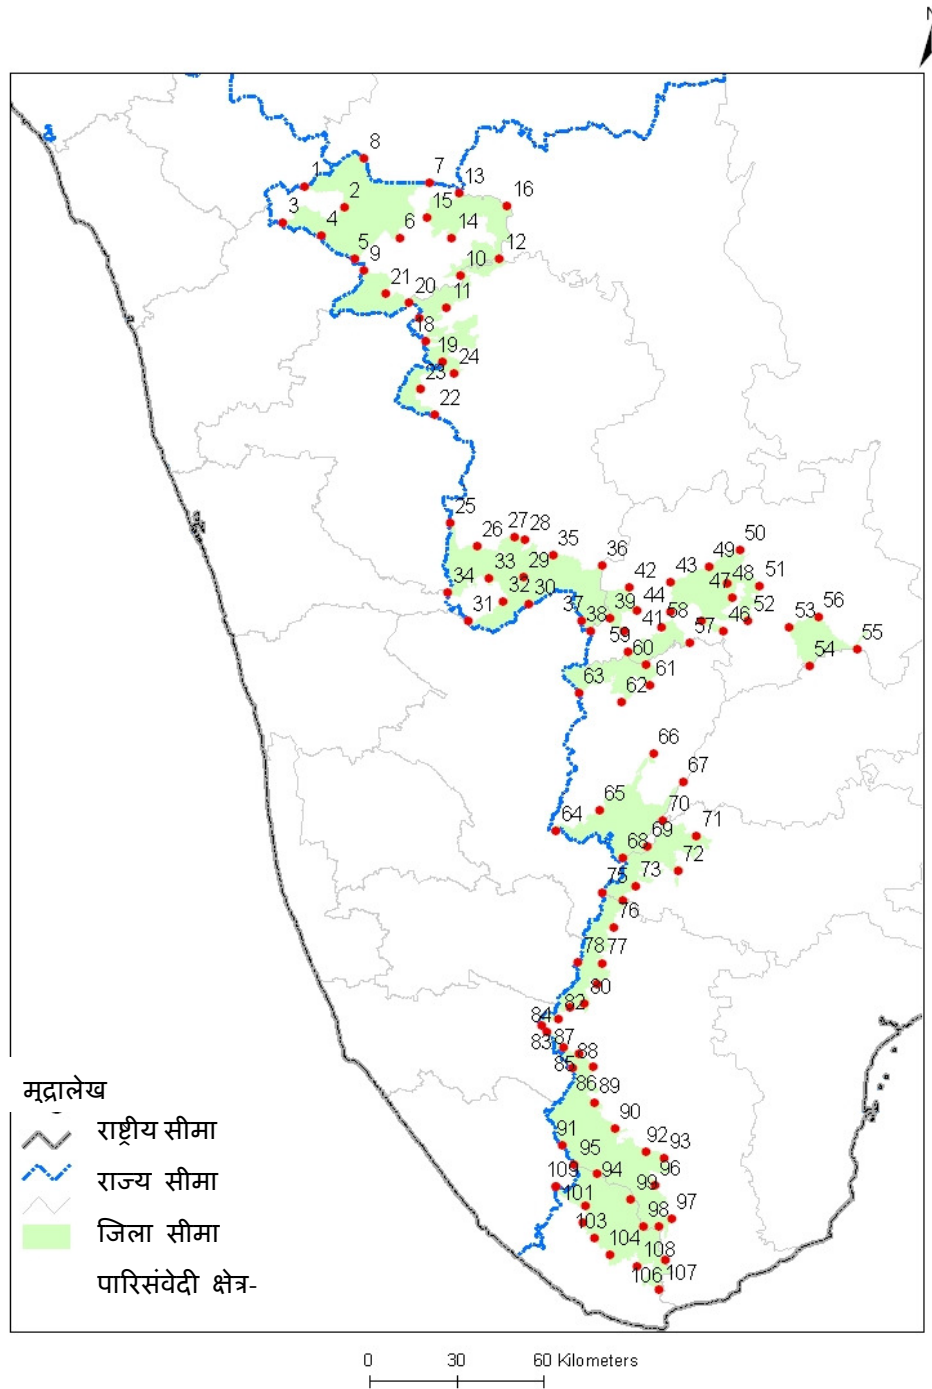

अनुबंध ख 5

तमिलनाडु में पारि-संवेदी क्षेत्र की बाहरी सीमा के मुख्य बिंदुओं के अक्षांतर और देशांतर

तमिलनाडु में पारि-संवेदी क्षेत्र की बाहरी सीमा के मुख्य बिंदुओं के अक्षांतर और देशांतर

बिंदु	देशांतर	अक्षांतर
1	76.3587	11.5908
2	76.484	11.5287
3	76.2936	11.4753
4	76.4141	11.4403
5	76.5232	11.3701
6	76.6616	11.4376
7	76.7509	11.6147
8	76.5443	11.6855
9	76.5505	11.3356
10	76.8576	11.3275
11	76.8158	11.2267
12	76.979	11.3812
13	76.8468	11.5823
14	76.8278	11.4419
15	76.7466	11.5029
16	77.0007	11.545
17	76.7311	11.1922
18	76.7516	11.119
19	76.8047	11.0562
20	76.6974	11.2378
21	76.6218	11.263
22	76.7846	10.8908
23	76.7399	10.9689
24	76.8442	11.0219
25	76.8403	10.5569
26	76.9277	10.4858
27	77.0441	10.517
28	77.0779	10.508
29	77.0757	10.3926
30	77.0957	10.3096
31	76.9054	10.2526
32	77.0137	10.3166
33	76.9682	10.3876
34	76.8399	10.3396
35	77.1681	10.4634
36	77.3215	10.4354
37	77.2622	10.262
38	77.2896	10.231
39	77.3497	10.2701
40	77.3928	10.2299
41	77.4353	10.2976
42	77.4089	10.3664
43	77.5377	10.3861
44	77.5389	10.2938
45	77.6344	10.2687

बिंदु	देशांतर	अक्षांतर
46	77.7063	10.2348
47	77.7317	10.3423
48	77.7157	10.3833
49	77.6559	10.4359
50	77.7524	10.4886
51	77.8165	10.3799
52	77.7829	10.2681
53	77.9114	10.2525
54	77.9753	10.1325
55	78.1257	10.1882
56	78.0026	10.2859
57	77.6005	10.1977
58	77.5129	10.2443
59	77.4065	10.1677
60	77.4647	10.129
61	77.4792	10.0654
62	77.3904	10.0104
63	77.2568	10.0352
64	77.1946	9.6102
65	77.3288	9.6757
66	77.4932	9.8542
67	77.5872	9.7667
68	77.4037	9.5274
69	77.4791	9.5639
70	77.5272	9.6455
71	77.6318	9.5993
72	77.5755	9.492
73	77.4443	9.4418
74	77.4065	9.3953
75	77.3412	9.4186
76	77.379	9.3137
77	77.3457	9.2004
78	77.2709	9.2035
79	77.3292	9.138
80	77.2939	9.076
81	77.247	9.0632
82	77.2143	9.0252
83	77.161	9.0076
84	77.1764	8.988
85	77.2291	8.9406
86	77.3238	8.8819
87	77.2808	8.9206
88	77.2584	8.878
89	77.329	8.772
90	77.3955	8.6927
91	77.2315	8.6385
92	77.494	8.6214