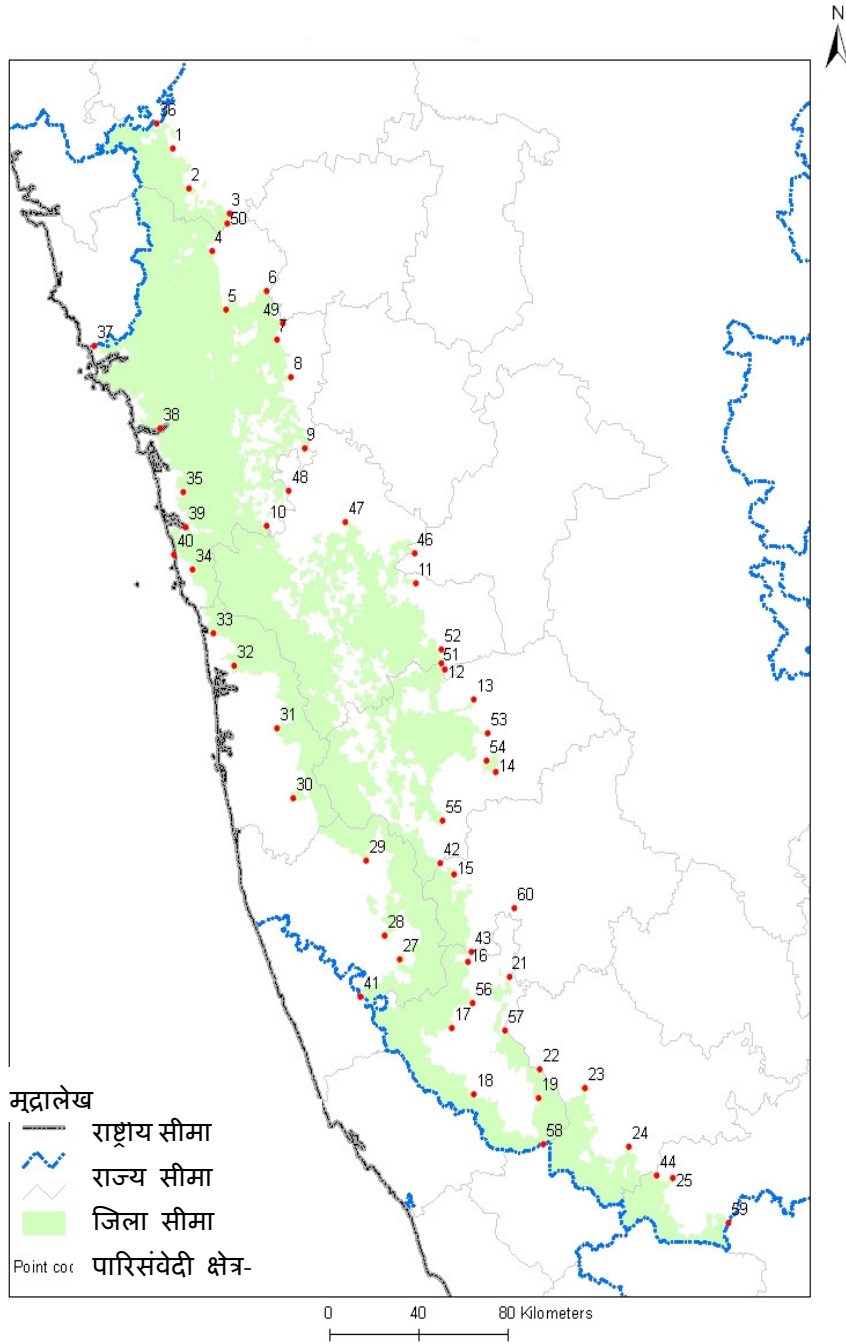

अनुबंध ख 4

कर्नाटक राज्य में आने वाले पश्चिमी घाट पारि-संवेदी क्षेत्र का राज्य-वार मानचित्र

कर्नाटकमेंपारि-संवेदीक्षेत्रकी बाहरी सीमा के मुख्य बिंदुओं के अक्षांतर और देशांतर

बिंदु	देशांतर	अक्षांतर
1	74.4129	15.6723
2	74.4876	15.5252
3	74.6629	15.4352
4	74.5932	15.2894
5	74.66	15.0722
6	74.8283	15.1482
7	74.8796	14.967
8	74.9464	14.8263
9	75.011	14.556
10	74.8652	14.2586
11	75.4945	14.0639
12	75.6272	13.7396
13	75.7526	13.6307
14	75.8488	13.3619
15	75.6886	12.9701
16	75.7594	12.6417
17	75.7	12.3889
18	75.798	12.1444
19	76.063	12.1388
21	75.9291	12.5904
22	76.0666	12.2477
23	76.2529	12.1801
24	76.4395	11.964
25	76.6229	11.8531
27	75.4768	12.6429
28	75.4099	12.73
29	75.3231	13.0082
30	75.0113	13.236
31	74.9341	13.4982
32	74.7493	13.7269
33	74.6565	13.8462
34	74.5589	14.0847
35	74.5099	14.375
36	74.3415	15.7662
37	74.1127	14.9139
38	74.4032	14.6117
39	74.5263	14.2409
40	74.4801	14.1365
41	75.3164	12.4984
42	75.6327	13.0114
43	75.7697	12.6816
44	76.5561	11.8571
45	71.2007	31.6736
46	75.4844	14.1767

बिंदु	देशांतर	अक्षांतर
47	75.1941	14.2836
48	74.95	14.396
49	74.9011	15.0293
50	74.6538	15.3973
51	75.6091	13.7619
52	75.6079	13.8175
53	75.8127	13.5053
54	75.8119	13.4009
55	75.6333	13.1691
56	75.78	12.4875
57	75.9165	12.388
58	76.087	11.9669
59	76.8555	11.6903
60	75.9437	12.8503