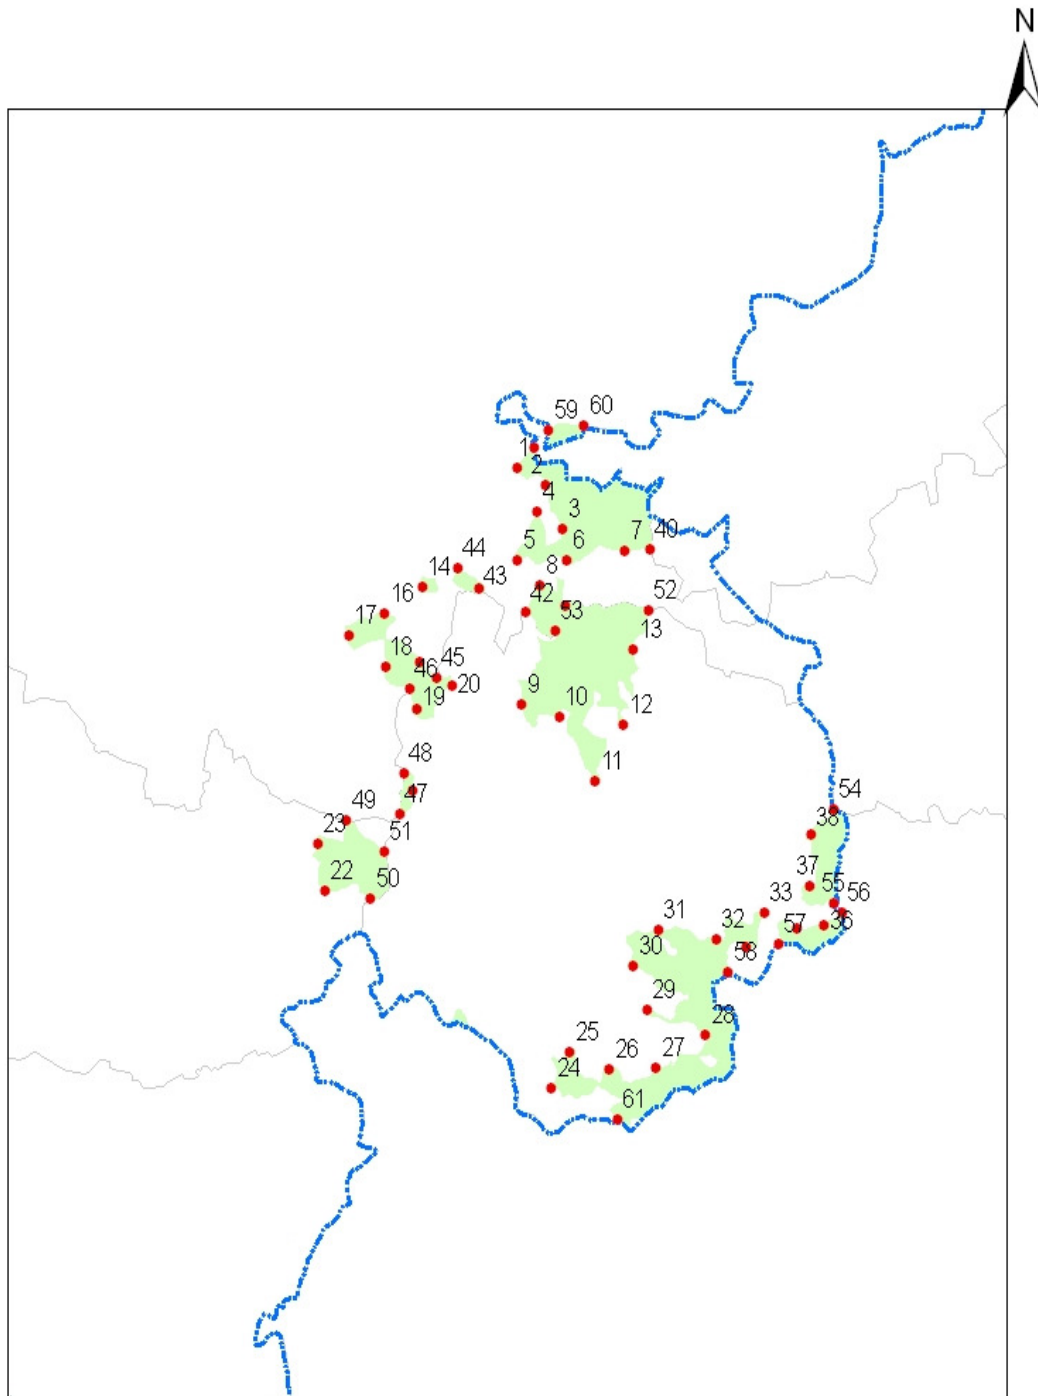

अनुबंध ख 1

गुजरात राज्य के अंतर्गत आनेवाले पश्चिमी घाट पारि-संवेदी क्षेत्र का राज्य-वार मानचित्र

मुद्रालेख

राष्ट्रीय सीमा

राज्य सीमा

जिला सीमा

पारिसंवेदी क्षेत्र-

Point c

_ujpts.txt

0 10 20 Kilometers

गुजरात में पारि-संवेदी क्षेत्र की बाहरी सीमा के मुख्य बिंदुओं के अक्षांतर और देशांतर

बिंदु	अक्षांतर	देशांतर
1	73.6032	21.115
2	73.6322	21.1018
3	73.6505	21.0659
4	73.625	21.0793
5	73.6069	21.0374
6	73.6553	21.0406
7	73.7128	21.0508
8	73.6303	21.0184
9	73.6174	20.9179
10	73.6545	20.9095
11	73.6924	20.8578
12	73.7185	20.9055
13	73.725	20.968
14	73.5147	21.0124
15	73.5154	20.9491
16	73.4792	20.9875
17	73.4447	20.9682
18	73.4826	20.9432
19	73.5138	20.9101
20	73.5482	20.9305
21	73.5136	20.8413
22	73.4317	20.7544
23	73.4227	20.7929
24	73.6622	20.6
25	73.6784	20.6307
26	73.718	20.6179
27	73.7638	20.6209
28	73.8108	20.6506
29	73.7521	20.6693
30	73.7374	20.7053
31	73.7607	20.7363
32	73.8176	20.7309
33	73.8638	20.7539
34	73.8474	20.7254
35	73.8962	20.743
36	73.9232	20.7463
37	73.9075	20.779
38	73.9067	20.8222
39	73.6185	21.1326
40	73.7369	21.0523

बिंदु	अक्षांतर	देशांतर
41	73.6563	21.0015
42	73.6173	20.9957
43	73.5705	21.0126
44	73.5484	21.0285
45	73.5327	20.9373
46	73.5063	20.9267
47	73.5014	20.8211
48	73.5042	20.856
49	73.4502	20.8136
50	73.4769	20.7495
51	73.4884	20.79
52	73.7381	21.0018
53	73.6472	20.9811
54	73.9282	20.8433
55	73.9318	20.7644
56	73.94	20.7574
57	73.8786	20.7286
58	73.8306	20.7035
59	73.6328	21.1482
60	73.6676	21.1525
61	73.7273	20.5759